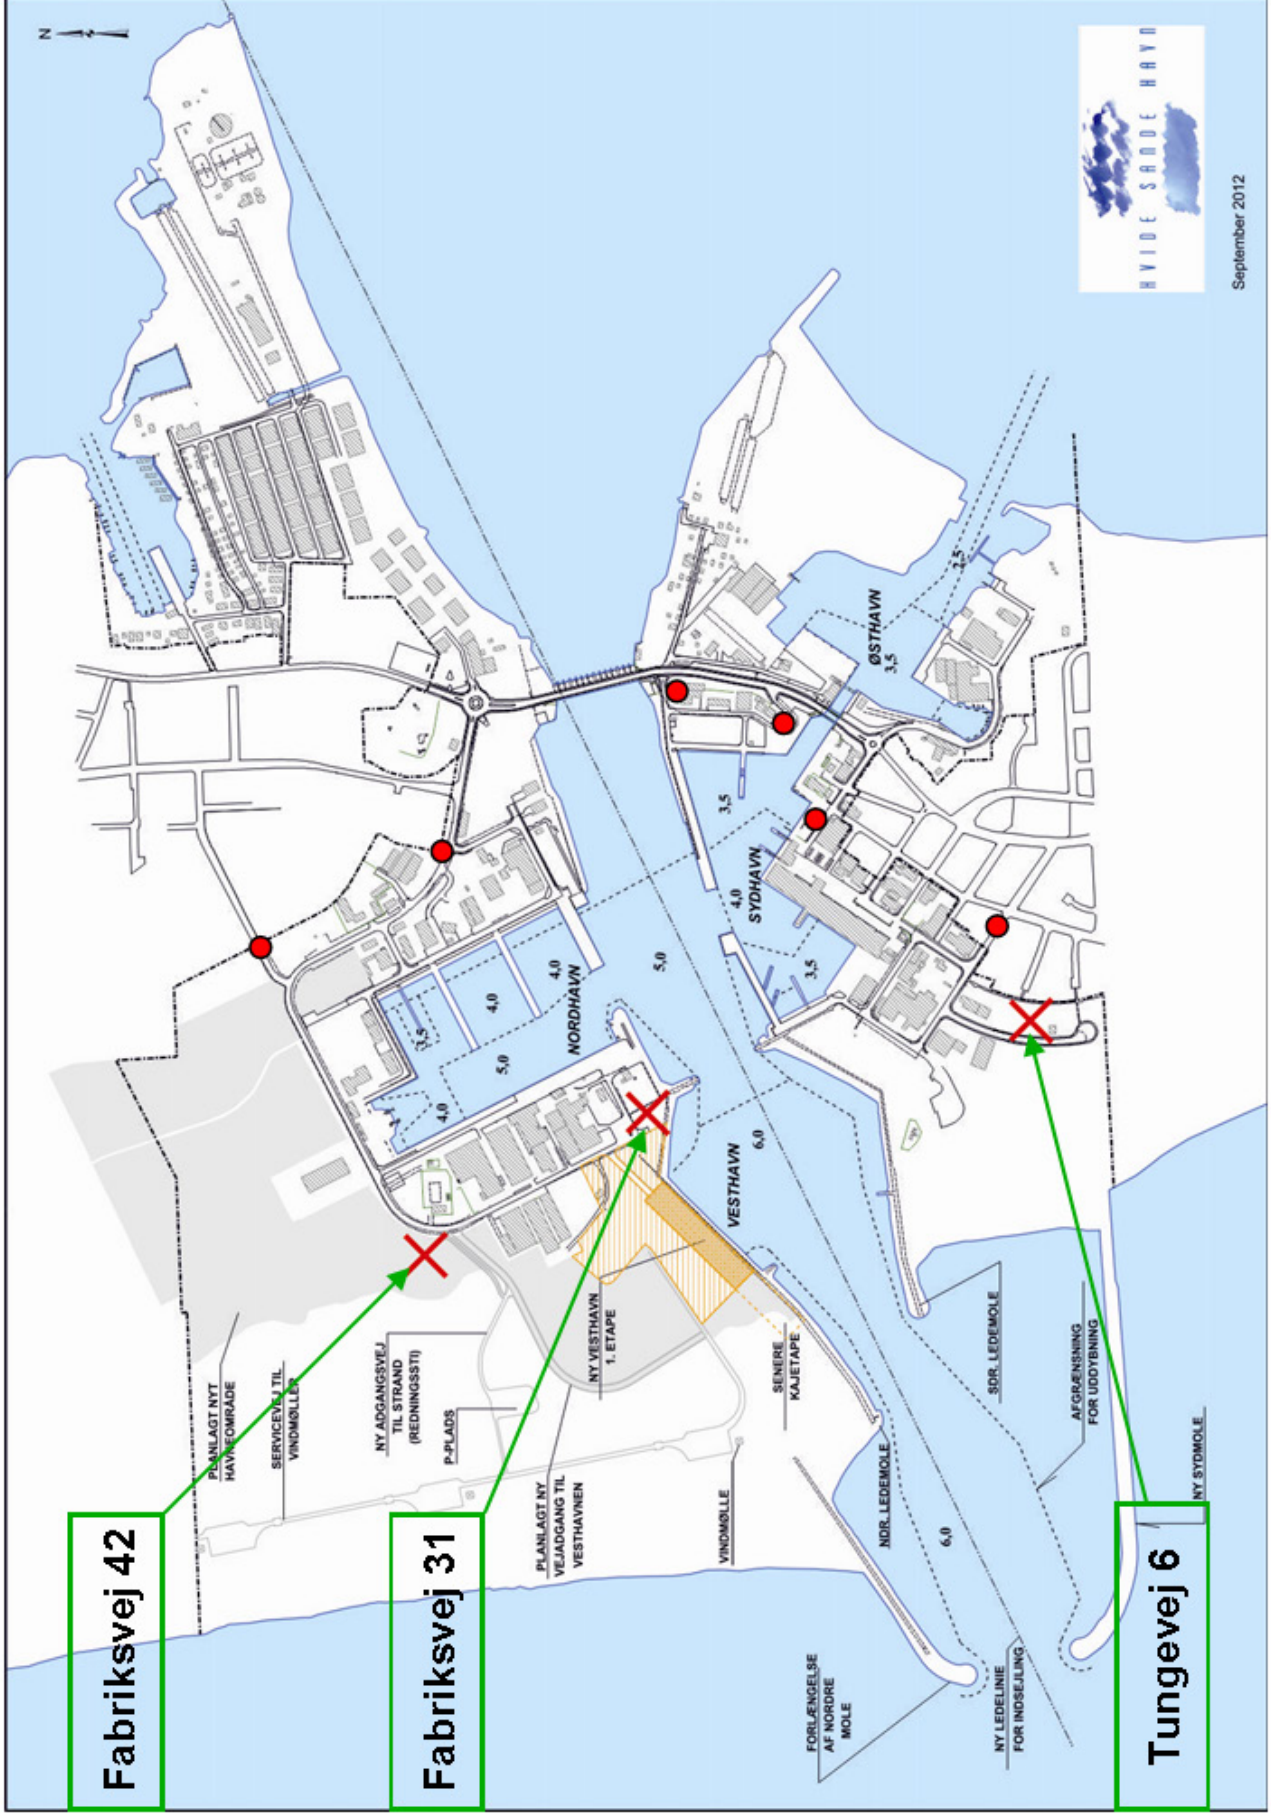

September 2012