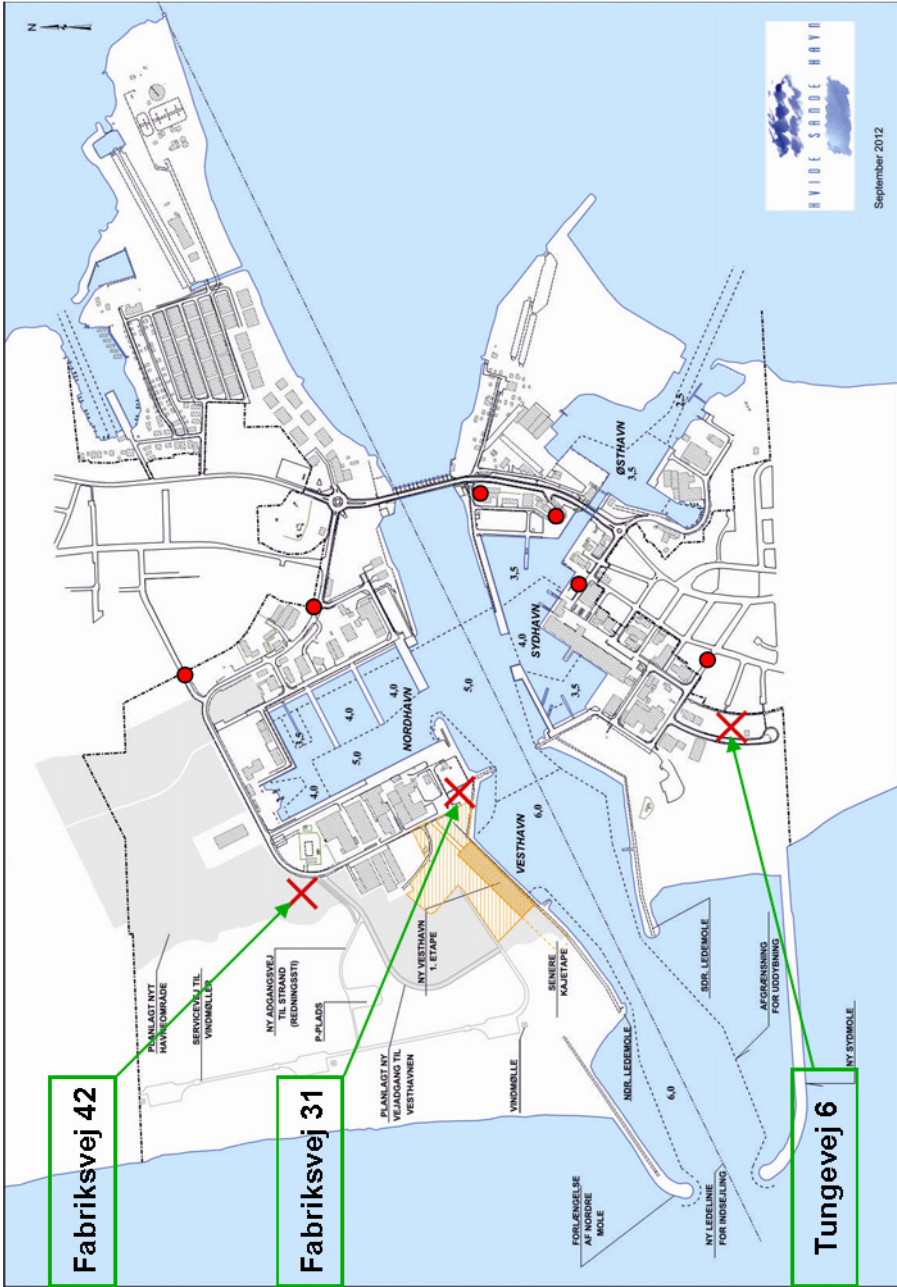

Fabriksvej 42

Fabriksvej 31

Tungevej 6

September 2012