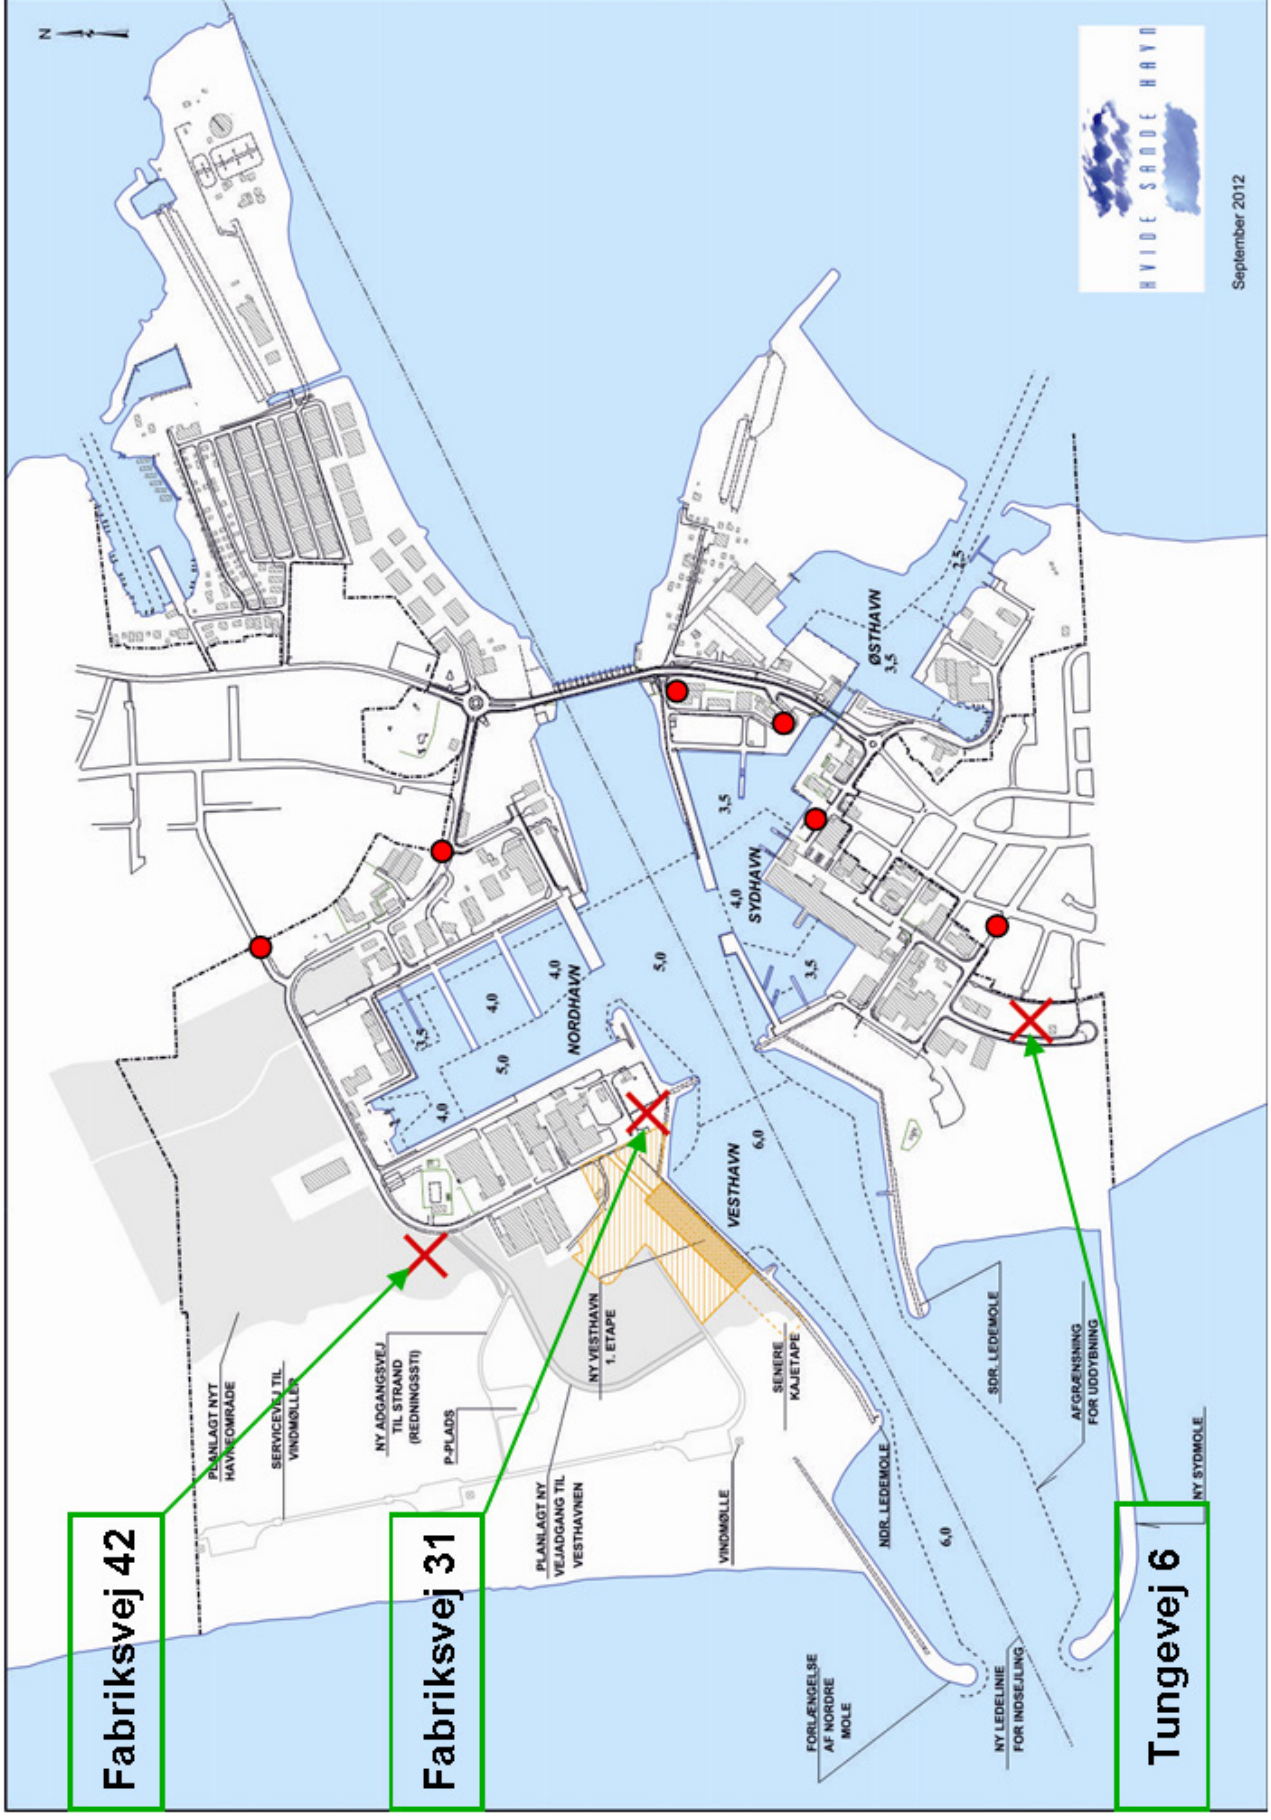

Autocamper P / Stellplätze

P - afgift 20.00 - 09.00

NATPARKERING / NACHTPARKEN

P-billet købes i automaten med betalingskort. Kr. *110,- eller *15 Euro. Billetten sættes synligt på køretøjet.

Med gyldig P-billet kan man benytte servicefaciliteterne på Hvide Sande Camping 1 km. syd for Hvide Sande fra kl. 8.00 - 11.00 pris Kr. 37,50 eller 5 Euro

Das P-Ticket wird im Automat gekauft. Es kostet *110Dkr. oder *15 Euro pro Nacht. Nur karte. Das Ticket muss gut sichtbar hinter der Windschutzscheibe angebracht werden.

Mit gültigem Parkschein kann man, gegen eine Gebühr von 37,50 Dkr. oder 5 Euro, auch die Toiletten, Entsorgung, und das Servicegebäude von Hvide Sande Camping, 1 km südlich von Hvide Sande, benutzen.

Withdraw ticket in the ticket machine by inserting *110 Dkr. or *15 Euro per night. Only card. The ticket must be placed under the windshield so that it is clearly visible.

Having a valid ticket allows the use of toilets and service facilities in the building on Hvide Sande Camping 1 km south of Hvide Sande, against a fee of Dkr. 37,50 or 5 Euro

*Eksl. kortgebyr

September 2012

Fabriksvej 42

Fabriksvej 31

Tungevej 6