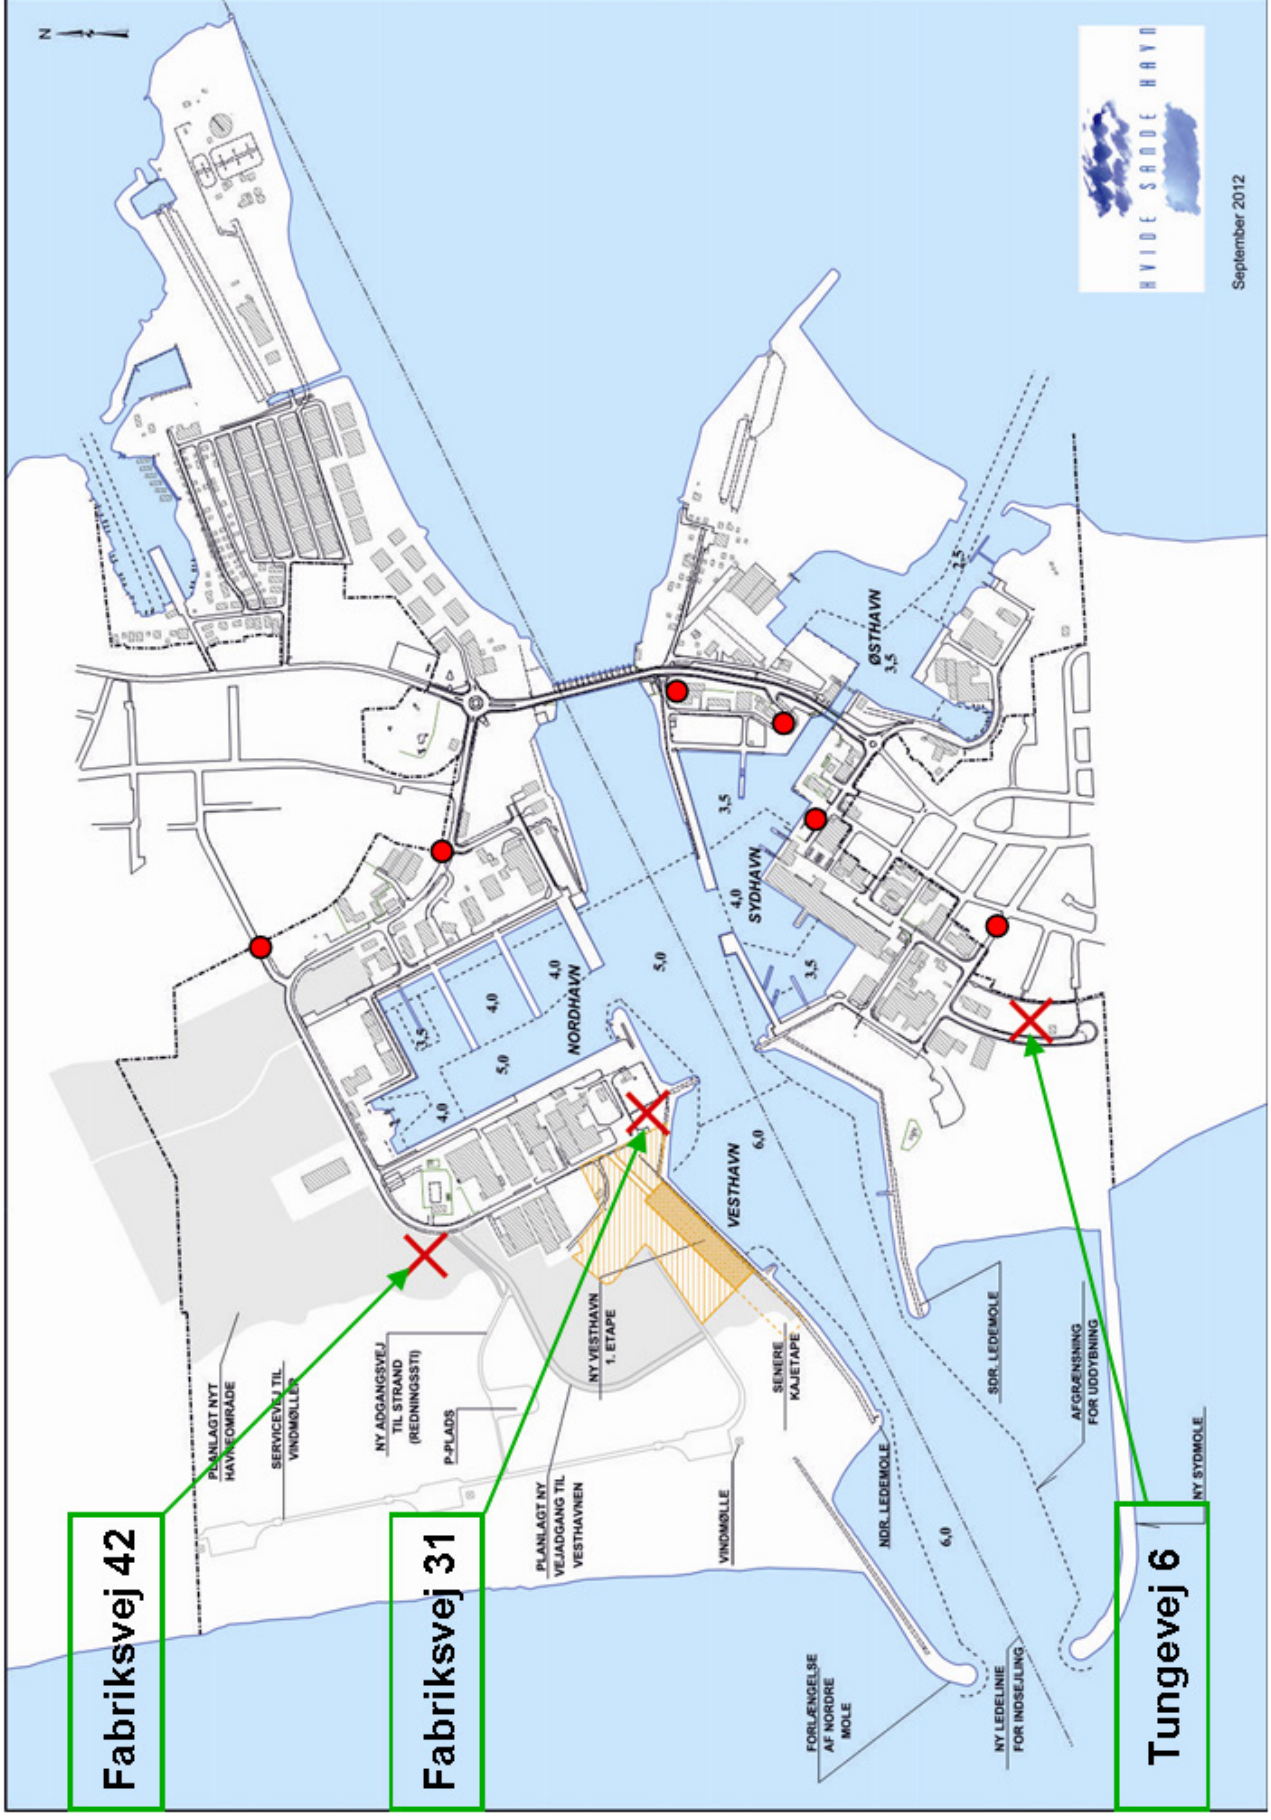

Autocamper P / Stellplätze

P - afgift 20.00 - 09.00

NATPARKERING / NACHTPARKEN

P-billet købes i automaten med betalingskort. Kr. *150,- eller *20 Euro. Billetten sættes synligt på køretøjet.

Parkscheine können am Automaten mit Bankkarte erworben werden. *150 DKK oder *20 EUR. Das Ticket muss sichtbar im Fahrzeug platziert werden.

Parking tickets can be purchased from the vending machine with a payment card. DKK *150 DKK or € *20.

*Eksl. kortgebyr

September 2012

Fabriksvej 42

Fabriksvej 31

Tungevej 6